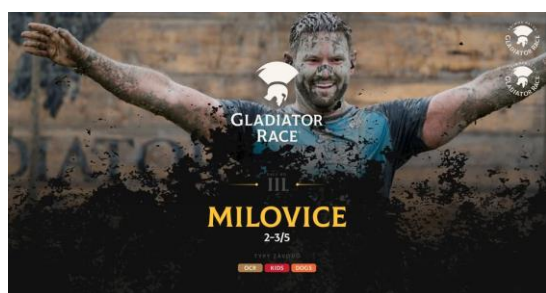

HLAVNÍ PARTNEŘI

PARTNEŘI

STARTOVNÍ LISTINA GLADIATOR RACE MIŁOVICE - OCRC 3.5.2026

Startovní čas	Startovní číslo	Příjmení	Jméno	Jméno psa	Kategorie	Klub
9:21:00	163	Valnohová	Nikola	Gump	Z18-39P	Krmiva Anet
9:21:30	164	Kamisova	Sofie	Sissi	JZ13-17P	
9:22:00	165	Kvízová	Tereza	Mia	Z18-39P	
9:22:30	166	Dvořáková	Veronika	Arrow	Z18-39P	
9:23:00	167	Tóthová	Karolina	Fred	JZ13-17P	
9:23:30	168	Chmelíková	Michaela	Hektor	Z18-39P	Dogoun
9:24:00	169	Kubešová	Aneta	Annabel	Z18-39P	
9:24:30	170	Kodytková	Kateřina	Asterix Nox Lougarou Rising	Z18-39P	Catarebels
9:25:00	171	Bodnárová	Renáta	Bonnie	Z18-39P	H.R.C Cross
9:25:30	172	Kriesche	Eva	Sia	Z40-99P	retardí na trati
9:26:00	173	Budišová	Hana	Syra	Z40-99P	H.R.C Cross
9:26:30	174	Pardubická	Martina	Ený	Z18-39P	
9:27:00	175	Prášek	Jan	Kelvin	M18-39P	
9:27:30	176	Malá	Jana	Ený	Z18-39P	ZKO Mostek-Krkonošský Canicross
9:28:00	177	Tauchmanová	Michala	Lexi	Z40-99P	
9:28:30	178	Kučera	David	Easy	M40-99P	
9:29:00	179	Zatloukal	Patrik	A Wonderful World Shape of Freedom	M18-39P	
9:29:30	180	Hrdý	Patrik	Rony	M18-39P	
9:30:00	181	Dreslová	Anna	Kayla	JZ13-17P	
9:30:30	182	Masarovičová	Vendula	Kira	Z18-39P	
9:31:00	183	Pospíchalová	Martina	Maillie	Z18-39P	Canicross Krkonoše
9:31:30	184	Filipová	Marie	Bodii	Z40-99P	AC Jeskyně
9:32:00	185	Canini	Jiří	Dorotka	M40-99P	
9:32:30	186	Bažantová	Iveta	Maya Pria Artay of Highland	Z18-39P	MIZUNO TEAM - OCR ČELÁKOVICE
9:33:00	187	Davidová	Kateřina	Bessi	JZ13-17P	
9:33:30	188	Rokošová	Nela	Grace	JZ13-17P	Ušatej gang
9:34:00	189	Doubková	Monika	Tim	Z18-39P	
9:34:30	190	Kormundová	Šárka	Becky	Z18-39P	
9:35:00	191	Morkusová	Dagmar	Kuba	Z40-99P	
9:35:30	192	Kabourek	Jiří	Fíňna	M18-39P	
9:36:00	193	Župa	Milan	Arny	M18-39P	Leopard DC
9:36:30	194	Čada	Jan	Doris	M18-39P	Rychlé Hnáty
9:37:00	FUNP	Teplíková	Natálie	Debbie	FUNP	Čubky při běhu
9:37:30	FUNP	Rusová	Hana	Molly	FUNP	Čubky při běhu
9:38:00	FUNP	Prejzková	Jana	Angie	FUNP	
9:38:30	FUNP	Kolomazníková	Veronika	Bentley	FUNP	
9:39:00	FUNP	Chaloupková	Denisa	Sam	FUNP	
9:39:30	FUNP	Kabeláčová	Denisa	Cherry	FUNP	
9:40:00	FUNP	Dušková	Kateřina	Roxana	FUNP	
9:40:30	FUNP	Dušková	Natálie	Tereza	FUNP	
9:41:00	FUNP	Hronová	Denisa	Kai	FUNP	
9:41:30	FUNP	Jirušová	Petra	Laky Minimax	FUNP	
9:42:00	FUNP	Valešová	Markéta	Ari	FUNP	
9:42:30	FUNP	Dudek	Robert	Iky	FUNP	
9:43:00	FUNP	Cmarko	Stefan	Marvel	FUNP	
9:43:30	FUNP	Hlaváčová	Bára	Bella	FUNP	#GLADIATORRACETEAM
9:44:00	FUNP	Mlčochová	Kateřina	Freddie	FUNP	
9:44:30	FUNP	Scollon	Lada	Lili	FUNP	
9:45:00	FUNP	Kokošová	Pavčina	Angie	FUNP	
9:45:30	FUNP	Paiskrová	Elíška	Akira	FUNP	
9:46:00	FUNP	Poláchová	Sára	Otari	FUNP	
9:46:30	FUNP	Poštová	Ludmila	Ave	FUNP	
9:47:00	FUNP	Sál	Jan	Jonas Storytelling	FUNP	SNK Jabkenice
9:47:30	FUNP	Čapková	Petra	Jessie	FUNP	