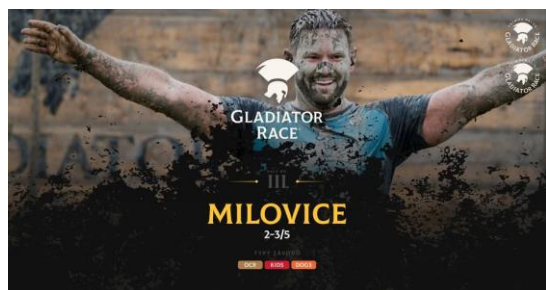

HLAVNÍ PARTNEŘI

PARTNEŘI

STARTOVNÍ LISTINA GLADIATOR RACE MILOVICE - OCRC 3.5.2026

Startovní čas	Startovní číslo	Příjmení	Jméno	Jméno psa	Kategorie	Klub
8:00:00	1	Hančová	Andrea	Baronek	Z18-39P	Canicross Krkonoše
8:00:30	2	Grim	Martin	Penny	M18-39P	#GLADIATORRACETEAM
8:01:00	3	Gerhát	Pavel	Cassie	M18-39P	#GLADIATORRACETEAM
8:01:30	4	Šindelář	Tomáš	Eda	M40-99P	Hedgedog Pack
8:02:00	5	Vítková	Gabriela	Mia	Z18-39P	District RunClub
8:02:30	6	Lajbnerová	Natálie	BELLA BEETLE NIKTEL	JZ13-17P	NIKTEL WHITE WARRIORS
8:03:00	7	Lajbnerová	Miroslava	BELLA BEETLE NIKTEL	Z40-99P	Niktel White Warriors
8:03:30	8	Lajbner	Erik	AMIGA ANGEL NIKTEL	M40-99P	Niktel White Warriors
8:04:00	9	Čeřovská	Naděžda	Barnie Beette	Z18-39P	Niktel White Warriors
8:04:30	10	Chvalová	Eliška	Eliša	JZ13-17P	
8:05:00	11	Hanáková	Štěpánka	Dolphie	Z40-99P	PortFineWine
8:05:30	12	Žáčková	Veronika	Ami	Z40-99P	
8:06:00	13	Lanštiaková	Lada	Cissy Tilia	Z18-39P	
8:06:30	14	Becha	Andrea	Barley Niko Legion Staff	Z40-99P	Warriors
8:07:00	15	Mňuková	Veronika	Mia	Z40-99P	Olympia Spartan Training Kutná Hora
8:07:30	16	Dvořák	Václav	Sage	M40-99P	
8:08:00	17	Navrátilová	Sandra	John Snow	Z18-39P	
8:08:30	18	Pechánek	Tomáš	Tesla	M18-39P	!NYMBURK!
8:09:00	19	Petrus	Karel	Bender Rodrigues	JM13-17P	SKI RUN Čakovice
8:09:30	20	Soukupová	Kateřina	Malina	Z18-39P	není
8:10:00	21	Kortus	Tomáš	Brave	M18-39P	Na stopě!
8:10:30	22	Strnadová	Viktorie	Cerberus	Z18-39P	Na stopě!
8:11:00	23	Cachová	Anežka	RAVI	JZ13-17P	
8:11:30	24	Vacula	Daniel	Odeta	M18-39P	
8:12:00	25	Koucká	Pavčina	Honey	Z18-39P	
8:12:30	26	Kohelová	Nikola	Haku	Z18-39P	Chlupy ve větru
8:13:00	27	Chmelíková	Žofie	Mia	JZ13-17P	
8:13:30	28	Pospíšil	Petr	Ennie	M18-39P	#spokočko
8:14:00	29	Hnilicová	Hana	Bax	JZ13-17P	MC Český ráj
8:14:30	30	Opplová	Denisa	Medi	JZ13-17P	M.C METUJE
8:15:00	31	Radouchová	Veronika	Abigail	Z18-39P	
8:15:30	32	Petrová	Tereza	Prim Medvědí tlapa	Z18-39P	
8:16:00	33	Fricová	Eliška	Ája	JZ13-17P	
8:16:30	34	Fricová	Veronika	Rézi	Z40-99P	
8:17:00	35	Ringelová	Lucie	Alexis	Z18-39P	
8:17:30	36	Hanusová	Nela	Molly	JZ13-17P	M.C. Metuje
8:18:00	37	Macáková	Dana	Barnabáš Stříbrný Kahan	Z40-99P	Čerti v tahu
8:18:30	38	Hejdukova	Petra	Cuketka	Z40-99P	
8:19:00	39	Tajčmanová	Kateřina	Sullivan	Z18-39P	
8:19:30	40	Hertlová	Karolína	Marley	Z18-39P	
8:20:00	41	Hosingerová	Karolína	Chilli Patrol Bomber	Z18-39P	
8:20:30	42	Balajková	Adéla	Sven	JZ13-17P	DogForce
8:21:00	43	Zasadilová	Zuzana	Zico	JZ13-17P	MC Metuje
8:21:30	44	Kotýza	Aleš	Erwin	M18-39P	#GLADIATORRACETEAM
8:22:00	45	Kotýzová	Nikola	Kali	Z18-39P	#GLADIATORRACETEAM
8:22:30	46	Žilík	Martin	Falco	M18-39P	#GLADIATORRACETEAM
8:23:00	47	Svatošová	Barbora	Ivory	Z18-39P	
8:23:30	48	Vlasák	Břetislav	Max	M18-39P	
8:24:00	49	Fidlerová	Natálie	Kessý	JZ13-17P	MC-Český ráj
8:24:30	50	Kubíková	Gabriela	Theo	Z18-39P	
8:25:00	51	Karpianusová	Zuzana	Arya Axarzen	Z40-99P	Relax Coudy
8:25:30	52	Panočová	Markéta	Scotty	Z18-39P	
8:26:00	53	Víček	Jakub	Ači	M18-39P	
8:26:30	54	Hoffmannová	Lenka	Ro	Z40-99P	