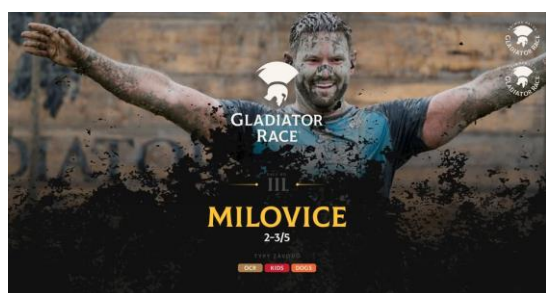

HLAVNÍ PARTNEŘI

PARTNEŘI

STARTOVNÍ LISTINA GLADIATOR RACE MILOVICE - OCRC 3.5.2026