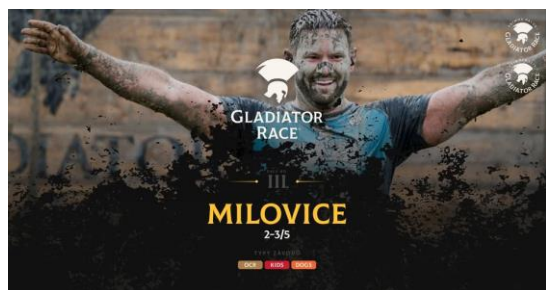

HLAVNÍ PARTNEŘI

PARTNEŘI

STARTOVNÍ LISTINA GLADIATOR RACE MILOVICE - OCRC 3.5.2026

Startovní čas	Startovní číslo	Příjmení	Jméno	Jméno psa	Kategorie	Klub
8:54:00	109	Šlesingerová	Kristýna	Themis	Z18-39P	Canicross Ústí nad Labem
8:54:30	110	Potáková	Alena	ENY	Z40-99P	
8:55:00	111	Lacko	Šimon	Casey	M18-39P	
8:55:30	112	Januška	Jakub	Melioda	M18-39P	
8:56:00	113	Vošická	Vanesa	Kobie	Z18-39P	
8:56:30	114	Chudík	Adam	Akki	JM13-17P	
8:57:00	115	Kopecká	Klára	Wendy Dream of joy	JZ13-17P	Canicross Rampušáci
8:57:30	116	Nejedla	Karolina Anna	Daisy	JZ13-17P	
8:58:00	117	Příhalová	Nikola	Zooming to Sun Fitmin	JZ13-17P	Canicross Rampušáci
8:58:30	118	Štefanová	Viktorie	Iris	Z18-39P	
8:59:00	119	Tejmerová	Nikola	Keisy	Z18-39P	
8:59:30	120	Mlsnová	Pavčina	Bella Maxima	Z18-39P	BeTrix
9:00:00	121	Maděrová	Jana	Trixie	Z18-39P	BeTrix
9:00:30	122	Vlčková	Nikola	Flash Olimberk	Z18-39P	Dog run Vrchlabí
9:01:00	123	Šeredová	Kateřina	Shadow	Z18-39P	GLADIATOR RACE TEAM
9:01:30	124	Eisner	Lukáš	Miky	M18-39P	GLADIATOR RACE TEAM
9:02:00	125	Šeredová	Bohdana	Shadow	Z40-99P	SK Čupera
9:02:30	126	Bínová	Zita	Ricky	Z18-39P	Los Hlavos
9:03:00	127	Horáková	Veronika	Marlenka	Z18-39P	Los Hlavos
9:03:30	128	Louda Volopichová	Valentína	Besinka	Z18-39P	Los Hlavos
9:04:00	129	Jedličková	Šárka	Eric Bellatrix Star	Z40-99P	
9:04:30	130	Chalupníková	Aranka	Palpatine	Z18-39P	umimbehat.cz
9:05:00	131	Skoupá	Anna	DastyBorec s Ánn	Z40-99P	BorecDastyAnn
9:05:30	132	Šatná	Pavla	Archie Echirol Gitigaro	Z40-99P	Extreme Dog Race team
9:06:00	133	Šatný	Michal	Falco Claudius Waltarius	JM13-17P	Extreme Dog Race team
9:06:30	134	Ptáčková	Blanka	Cassie Kmet Box	Z40-99P	Extreme Dog Race team
9:07:00	135	Hrubá	Alena	Ozzy od Dorrinky	Z40-99P	Extreme Dog Race
9:07:30	136	Matoušková	Magdaléna	Geronimo	Z18-39P	
9:08:00	137	Kohout	Jiří	Corrado	M18-39P	
9:08:30	138	Šimoníková	Tereza	Óňa	Z18-39P	
9:09:00	139	Kecina	Tomáš	Mája	M40-99P	GLADIATOR RACE TEAM
9:09:30	140	Stejskalová	Michaela	Calvin Black Soul Lily Sierra	Z40-99P	
9:10:00	141	Valterová	Zita	Daenerys Black Pearl Lily Sierra	Z40-99P	
9:10:30	142	Antošová	Adéla	Quido	JZ13-17P	
9:11:00	143	Johannisová	Tereza	Abigail Dajaceiluss	JZ13-17P	
9:11:30	144	Marác	Csaba	Kami	M40-99P	
9:12:00	145	Berthier	Charly	Maya	M40-99P	
9:12:30	146	Hubičková	Tereza	Rio	Z18-39P	Canicross Opava
9:13:00	147	Wunderová Mannov	Adéla	Taira	Z40-99P	
9:13:30	148	Suchánková	Pavčina	Koroušek	Z18-39P	Los Hlavos
9:14:00	149	Matochová	Michelle	Aurora Borealis ze Sykořin	Z18-39P	Český ráj
9:14:30	150	Jandová	Jaroslava	Luna	Z18-39P	
9:15:00	151	Jandová	Libuše	Buddy	Z40-99P	
9:15:30	152	Hensel	Tina	Fee	Z40-99P	here for beer
9:16:00	153	Tomanová	Pavla	Pepino	Z18-39P	
9:16:30	154	Hebká	Tereza	Linda	Z18-39P	
9:17:00	155	Konszká	Barbora	Bayley	Z18-39P	#GLADIATORRACETEAM
9:17:30	156	Sobotková	Kateřina	Angie Amazing Sweetheart	Z18-39P	
9:18:00	157	Kriesche	Lukáš	Keshu	M18-39P	Retardi na trati
9:18:30	158	Wildová	Veronika	Tomino	Z18-39P	
9:19:00	159	Eisner	Honza	Eki	M18-39P	GLADIATOR RACE TEAM
9:19:30	160	Zelená	Johana	Fred	Z18-39P	
9:20:00	161	Pavlíková	Kateřina	Chilli	Z40-99P	Psina v běhu
9:20:30	162	Beranová	Anna	Jessie	JZ13-17P	Canicross Havlíčkův brod